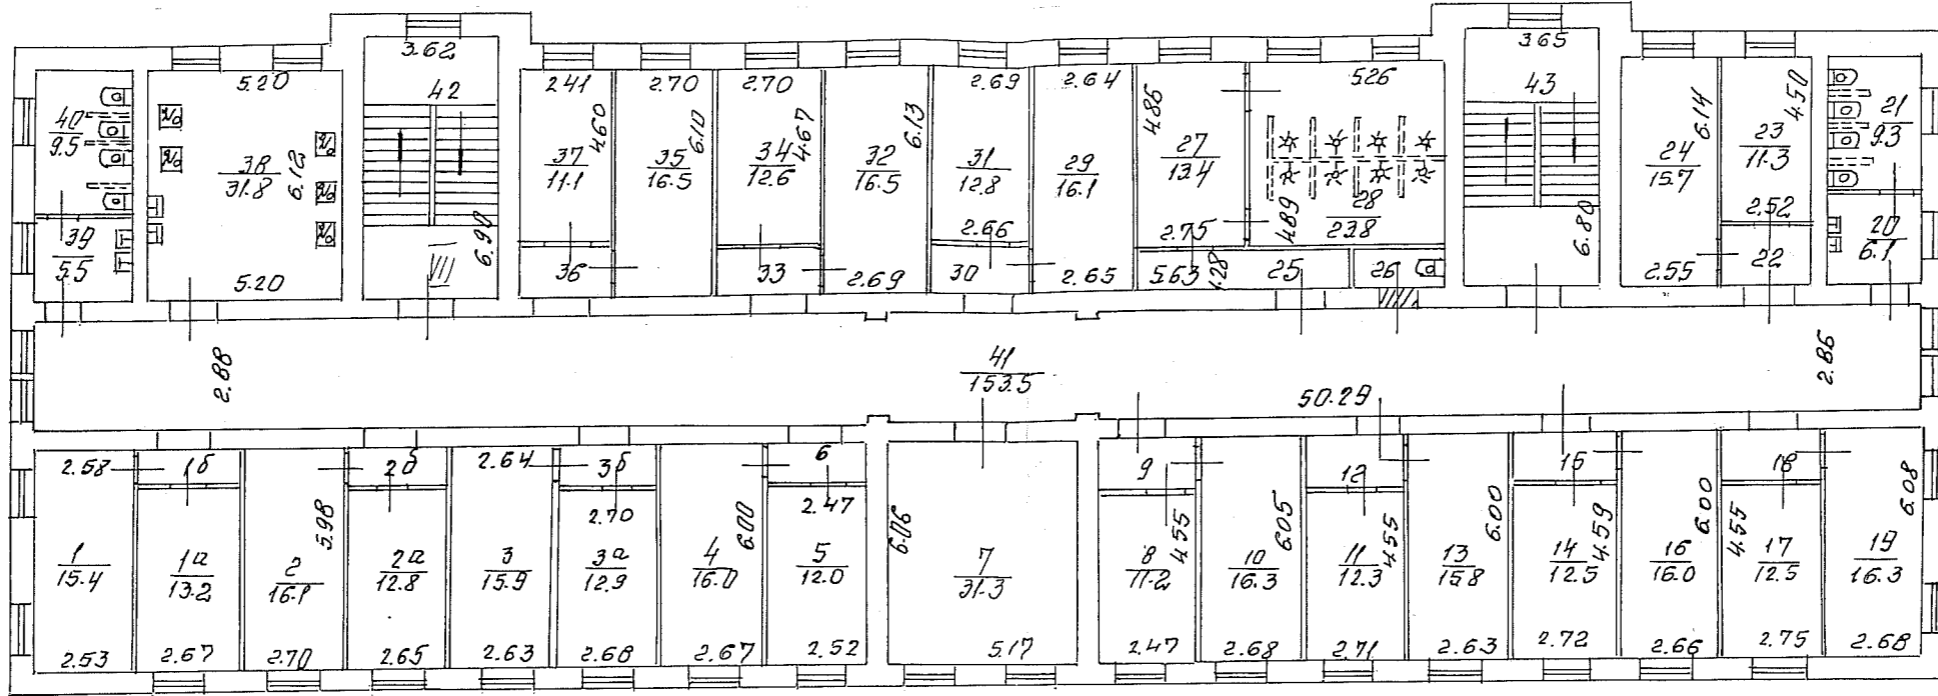

ПОЭТАЖНЫЙ ПЛАН:
 № 372/М
 Домовладение № 9А
 по Ивантеевской ул.
 В 40 пер. Москвы

ДЕЙСТВИТЕЛЬНО
 15 СЕНТЯБРЯ 1904

1 ЭТАЖ

Восстановлено 1 ТБТИ

Масштаб 1:200

Поэтажный план составлен по состоянию на
 № 05. 03 200 1 г.
 Проектант *Трусов*
 Проверенный *Мисс*
 № 27. 01 200 5 г.

ПОСТАЖНЫЙ ПЛАН
 № 9А
 по Ивановской ул.
 в АО г. Москвы

ДЕЙСТВИТЕЛЬНО
 1957

2 ЭТАЖ

3 ЭТАЖ

Масштаб 1:200

Постажный план составлен по состоянию на
 05.03.2001 г.
 План стал [Signature]
 Проверил [Signature]
 27.01.2005 г.

на № 9А домовладения № 9А
 по Ивантеевской ул.
 ВАО г. Москвы

4 ЭТАЖ

ДЕМОСТРАЦИЯ

5 ЭТАЖ

ДЕМОСТРАЦИЯ

Масштаб 1:200

Подобный план составлен по состоянию на
 05. 03. 2001 г.
 Проект *Смирнов*
 Проверил *Ильин*
 27. 01. 2005