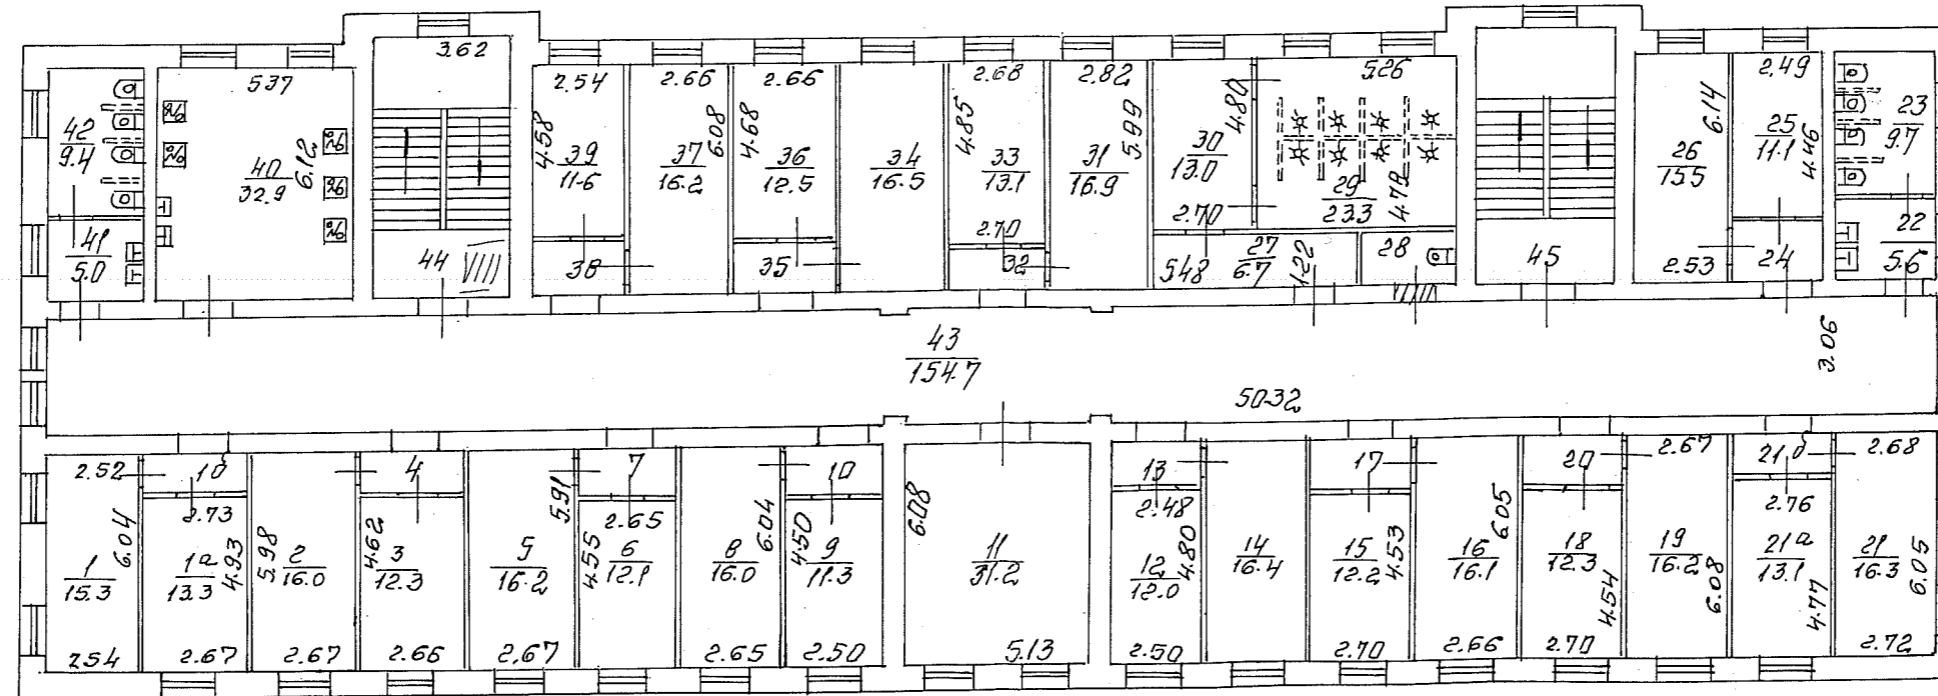

ПОЭТАЖНЫЙ ПЛАН:
 № 372/М
 Домовладение № 9А
 по Ивантеевской ул.
 В 40 пер. Москвы

ДЕЙСТВИТЕЛЬНО
 15 СЕНТЯБРЯ 1904

1 ЭТАЖ

Восстановлено 1 ТБТИ

Масштаб 1:200

Поэтажный план составлен по состоянию на
 № 05. 03 200 1 г.
 Проектант *Трусов*
 Проверенный *Мисс*
 № 27. 01 200 5 г.

ПОСТАЖНЫЙ ПЛАН
 № 9А
 по Ивановской ул.
 в АО г. Москвы

ДЕЙСТВИТЕЛЬНО
 1957

2 ЭТАЖ

3 ЭТАЖ

Масштаб 1:200

Постажный план составлен по состоянию на
 05.03.2001 г.
 План стал [Signature]
 Проверил [Signature]
 27.01.2005 г.

на № 9А домовладения № 9А
 по Ивантеевской ул.
 ВАО г. Москвы

4 ЭТАЖ

ДЕМОСТРАЦИЯ

5 ЭТАЖ

ДЕМОСТРАЦИЯ

Масштаб 1:200

Подобный план составлен по состоянию на
 05. 03. 2001 г.
 Проект *Смирнов*
 Проверил *Ильин*
 27. 01. 2005