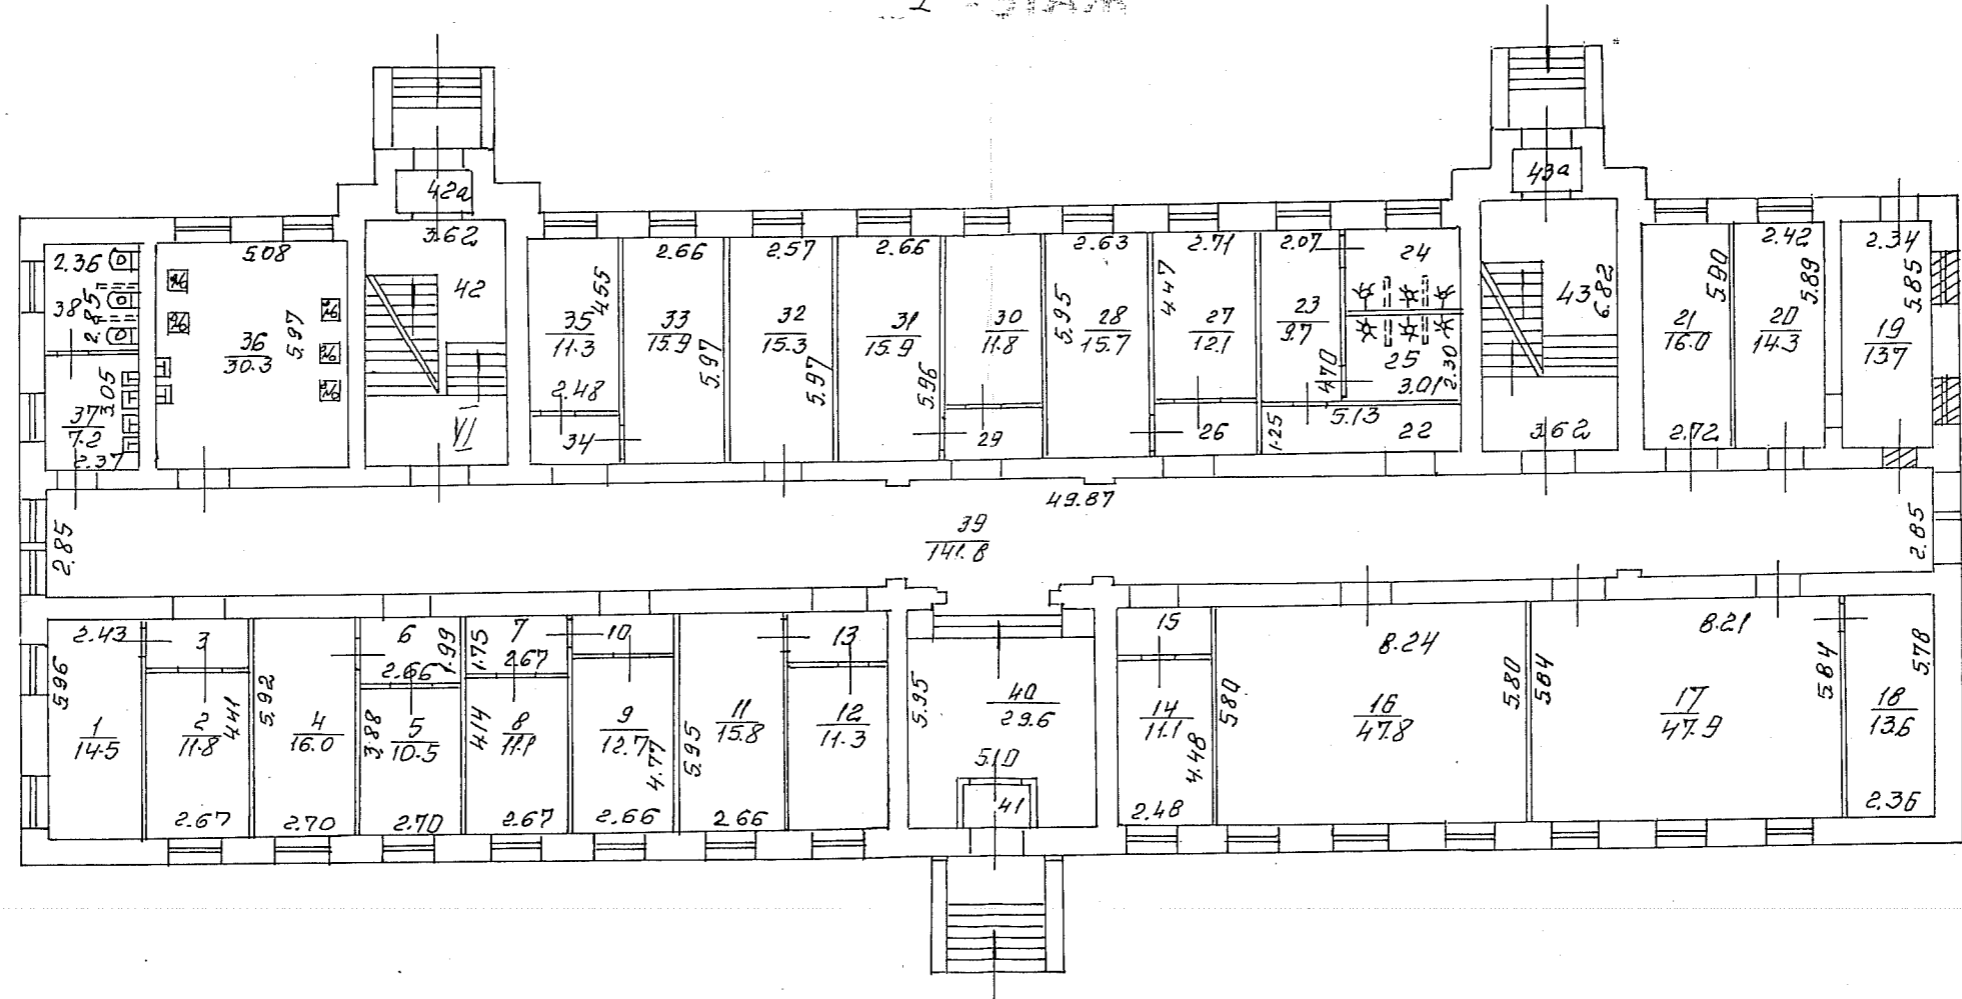

ПОЭТАЖНЫЙ ПЛАН:
 № 372/М
 Домовладение № 9А
 по Ивантеевской ул.
 В 40 пер. Москвы

ДЕЙСТВИТЕЛЬНО
 15 СЕНТЯБРЯ 1904

1 ЭТАЖ

Восстановлено 1 ТБТИ

Масштаб 1:200

Поэтажный план составлен по состоянию на
 № 05. 03 200 1 г.
 Проектант *Трусов*
 Проверенный *Мисс*
 № 27. 01 200 5 г.

ПОСТАЖНЫЙ ПЛАН
 № 9А
 по Ивановской ул.
 в АО г. Москвы

ДЕЙСТВИТЕЛЬНО
 1957

2 ЭТАЖ

3 ЭТАЖ

Масштаб 1:200

Постажный план составлен по состоянию на
 05.03.2001 г.
 План стал [Signature]
 Проверил [Signature]
 27.01.2005 г.

на № 9А домовладения № 9А
 по Ивантеевской ул.
 ВАО г. Москвы

4 ЭТАЖ

ДЕМОСТРАЦИЯ

5 ЭТАЖ

ДЕМОСТРАЦИЯ

Масштаб 1:200

Подобный план составлен по состоянию на
 05. 03. 2001 г.
 Проект *Смирнов*
 Проверил *Ильин*
 27. 01. 2005